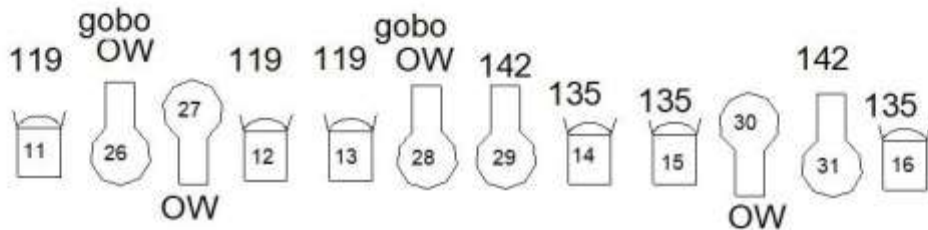

Lichtplan Op Zoek naar de Schat

27+30+32 snow

44+45+48+49 toverdrank