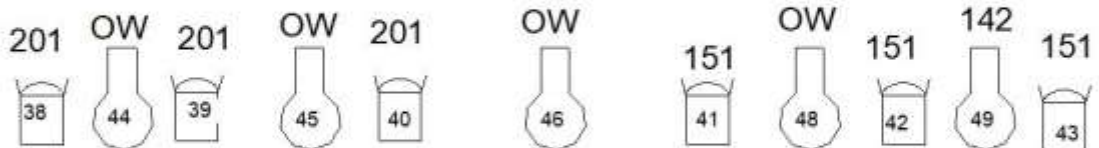

ENTERTAINMENT

Lichtplan

27+30+32 snow

44+45+48+49 toverdrank