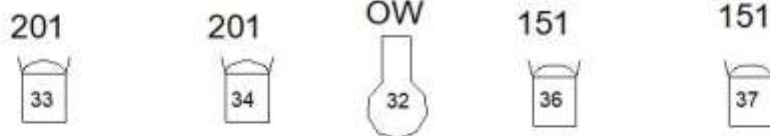

ENTERTAINMENT

Lichtplan

27+30+32 snow

44+45+48+49 toverdrank