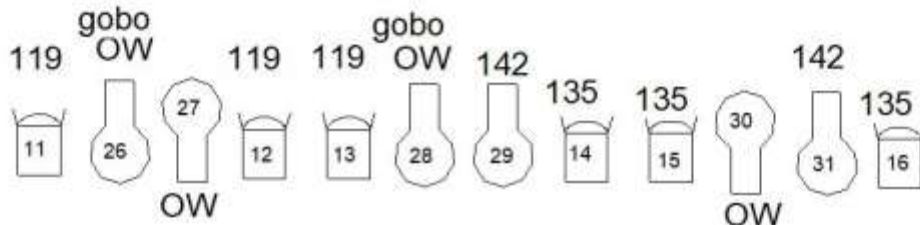

ENTERTAINMENT

Lichtplan

27+30+32 snow

44+45+48+49 toverdrank